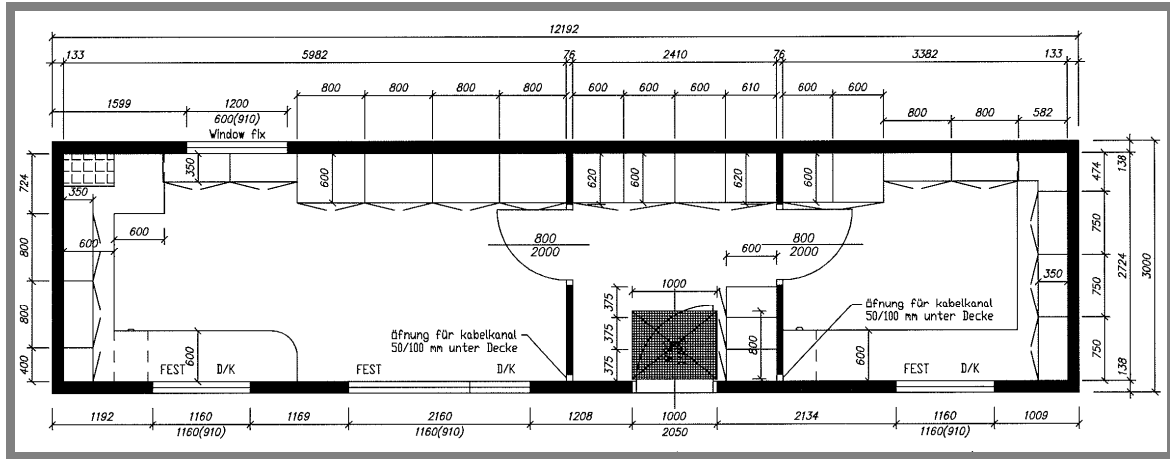

IJ-Container ApS, Kongelysvej 6B, DK-2820 Gentofte  
 Telefon +45 7027 6780 – Telefax +45 3555 7149  
 Email: [ijcu@ijcu.dk](mailto:ijcu@ijcu.dk) / Hjemmeside: [www.ijcu.dk](http://www.ijcu.dk)

**Kantineenhed indvendigt look**