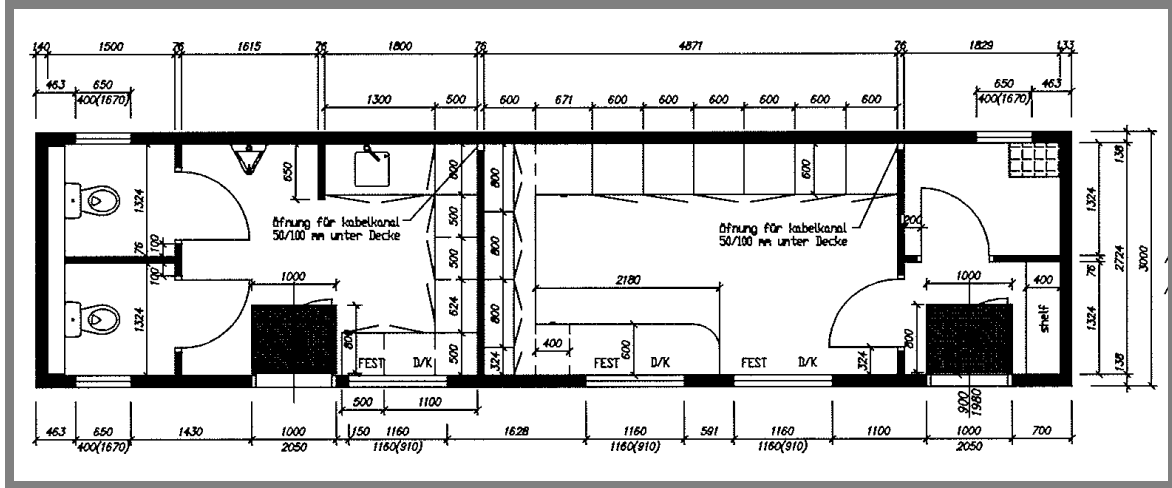

IJ-Container ApS, Kongelysvej 6B, DK-2820 Gentofte
Telefon +45 7027 6780 – Telefax +45 3555 7149
Email: ijcu@ijcu.dk / Hjemmeside: www.ijcu.dk