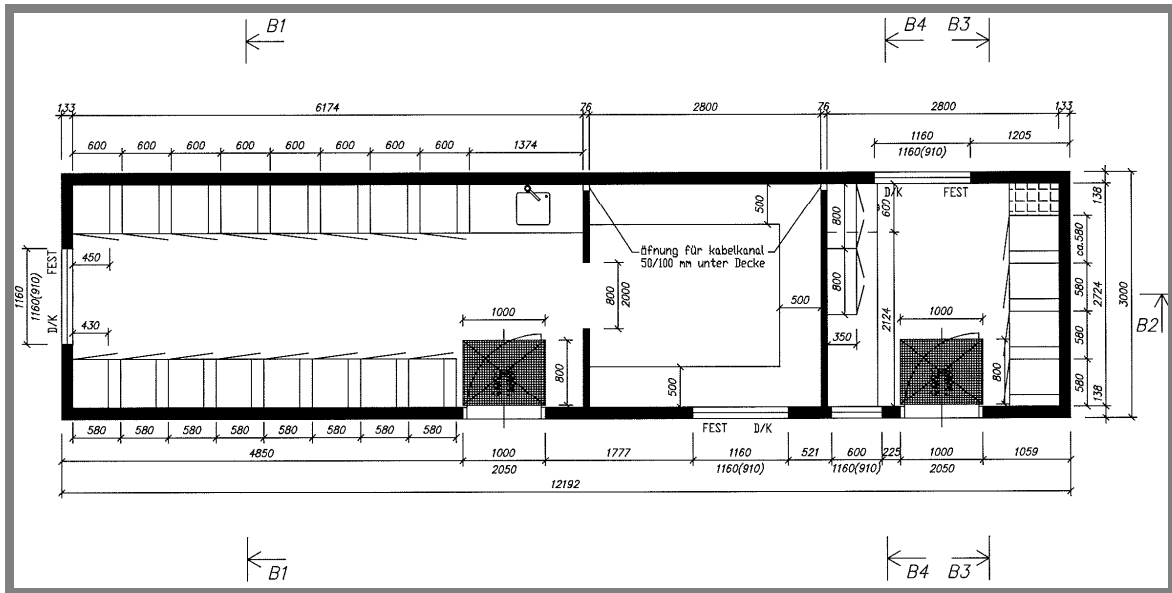

IJ-Container ApS, Kongelysvej 6B, DK-2820 Gentofte
Telefon +45 7027 6780 – Telefax +45 3555 7149
Email: ijcu@ijcu.dk / Hjemmeside: www.ijcu.dk