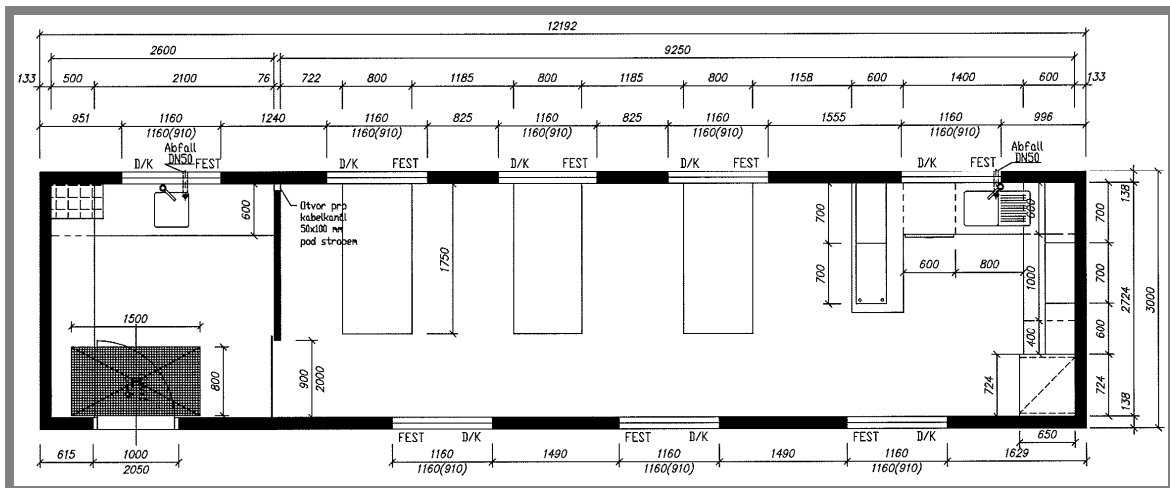

IJ-Container ApS, Kongelysvej 6B, DK-2820 Gentofte  
 Telefon +45 7027 6780 – Telefax +45 3555 7149  
 Email: [ijcu@ijcu.dk](mailto:ijcu@ijcu.dk) / Hjemmeside: [www.ijcu.dk](http://www.ijcu.dk)

**Kantineenhed indvendigt look**